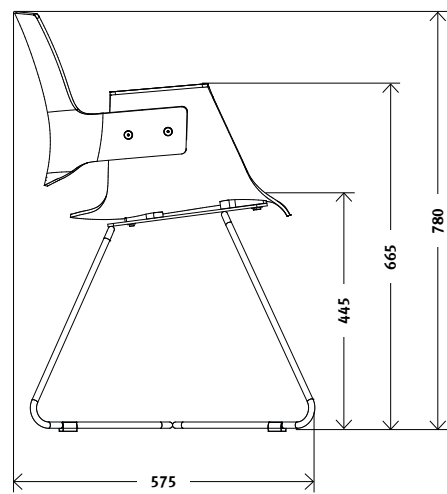

Vermassungen