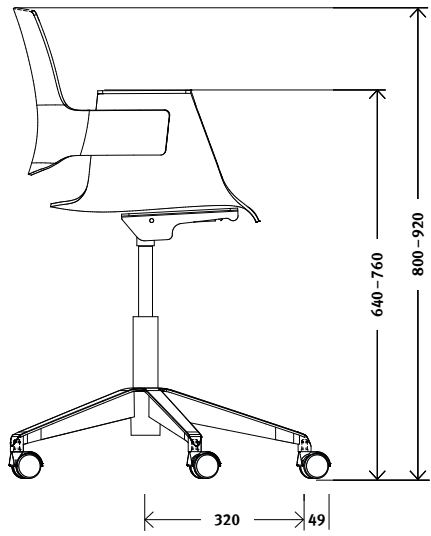

Vermassungen