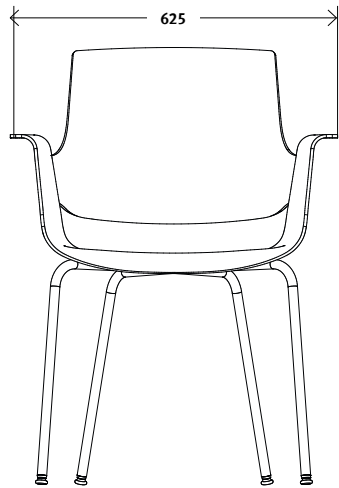

Vermassungen