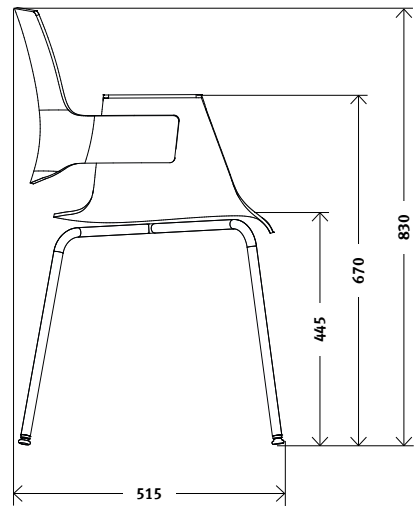

Vermassungen