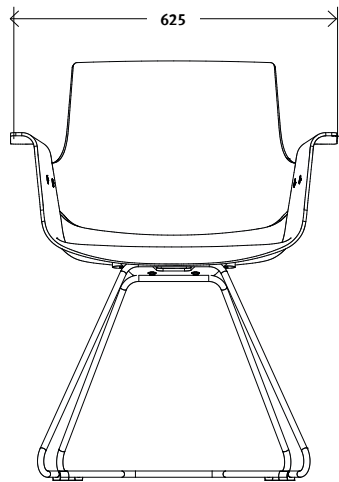

Vermassungen