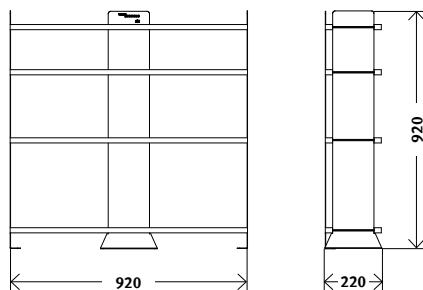

Vermassungen

Embru-Werke AG
Rapperswilerstrasse 33
CH-8630 Rüti ZH

+41 55 251 11 11
klassiker@embru.ch
www.embru.ch

Embru-Werke AG
Route de Grandcour 74
CH-1530 Payerne VD

+41 26 662 49 15
info@embru.ch
www.embru.ch

embru
möbel ein leben lang