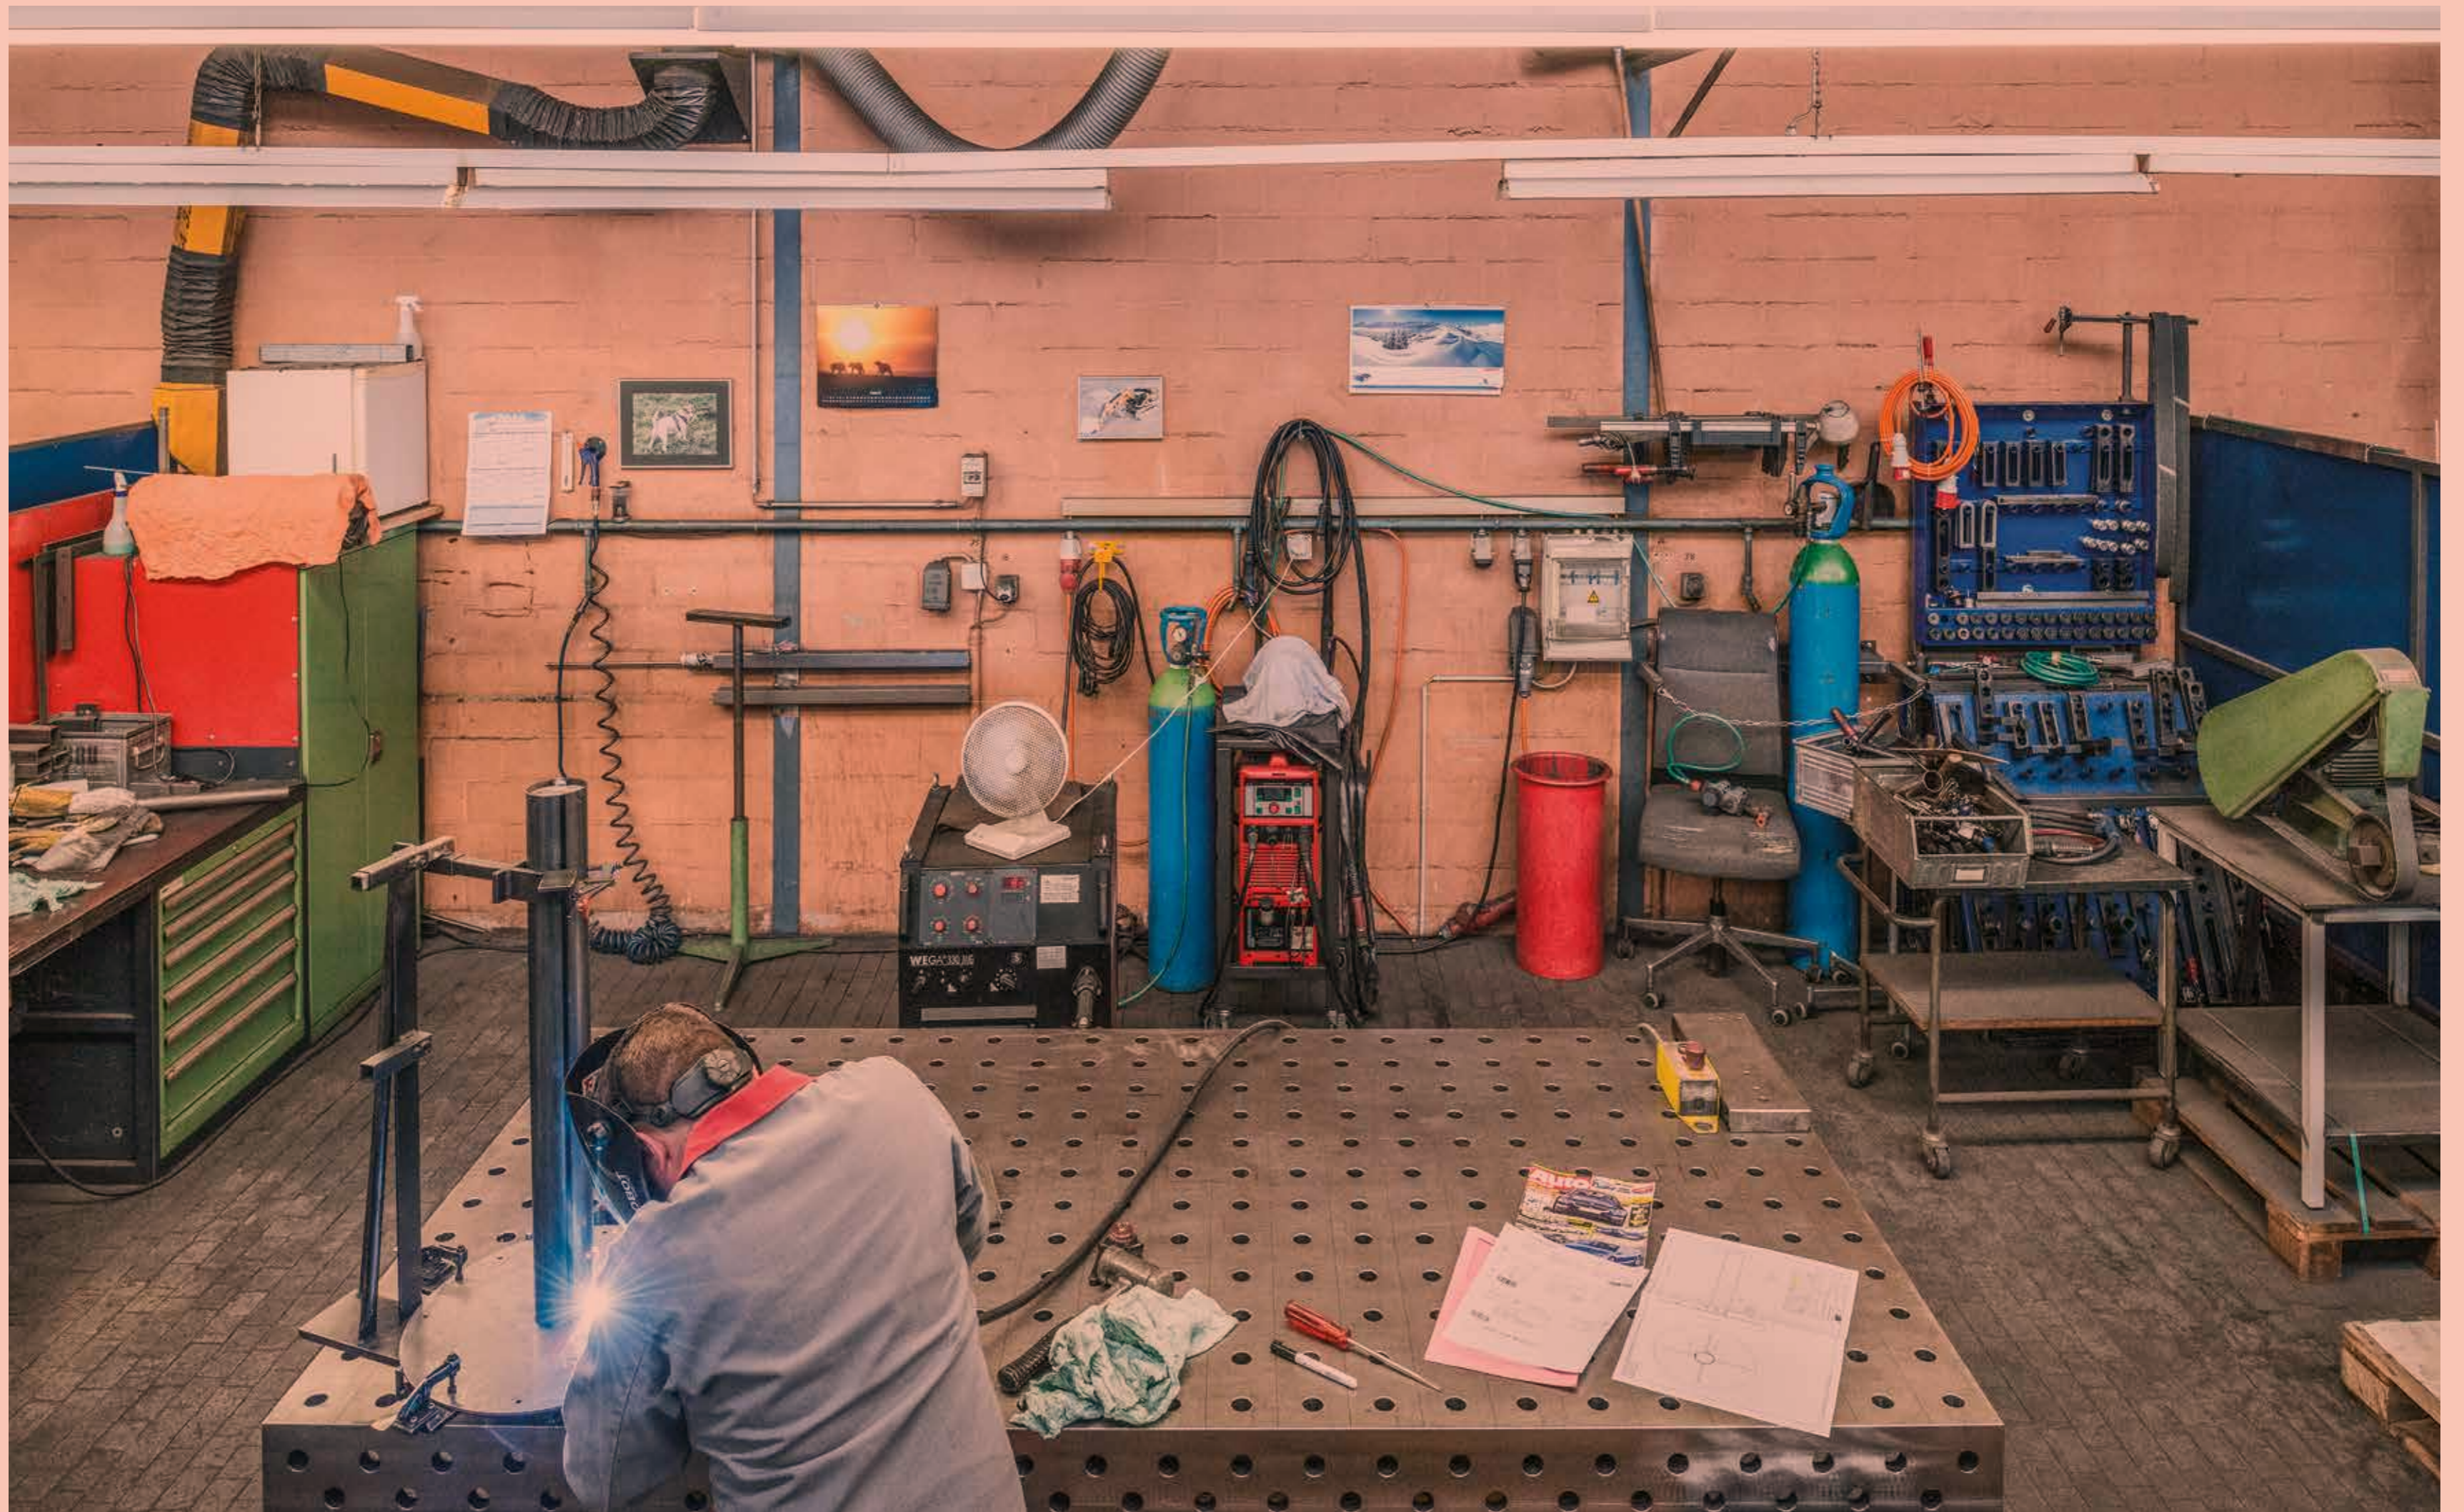

Embru-Werke
Handscheissarbeiten
in Rütli (ZH)