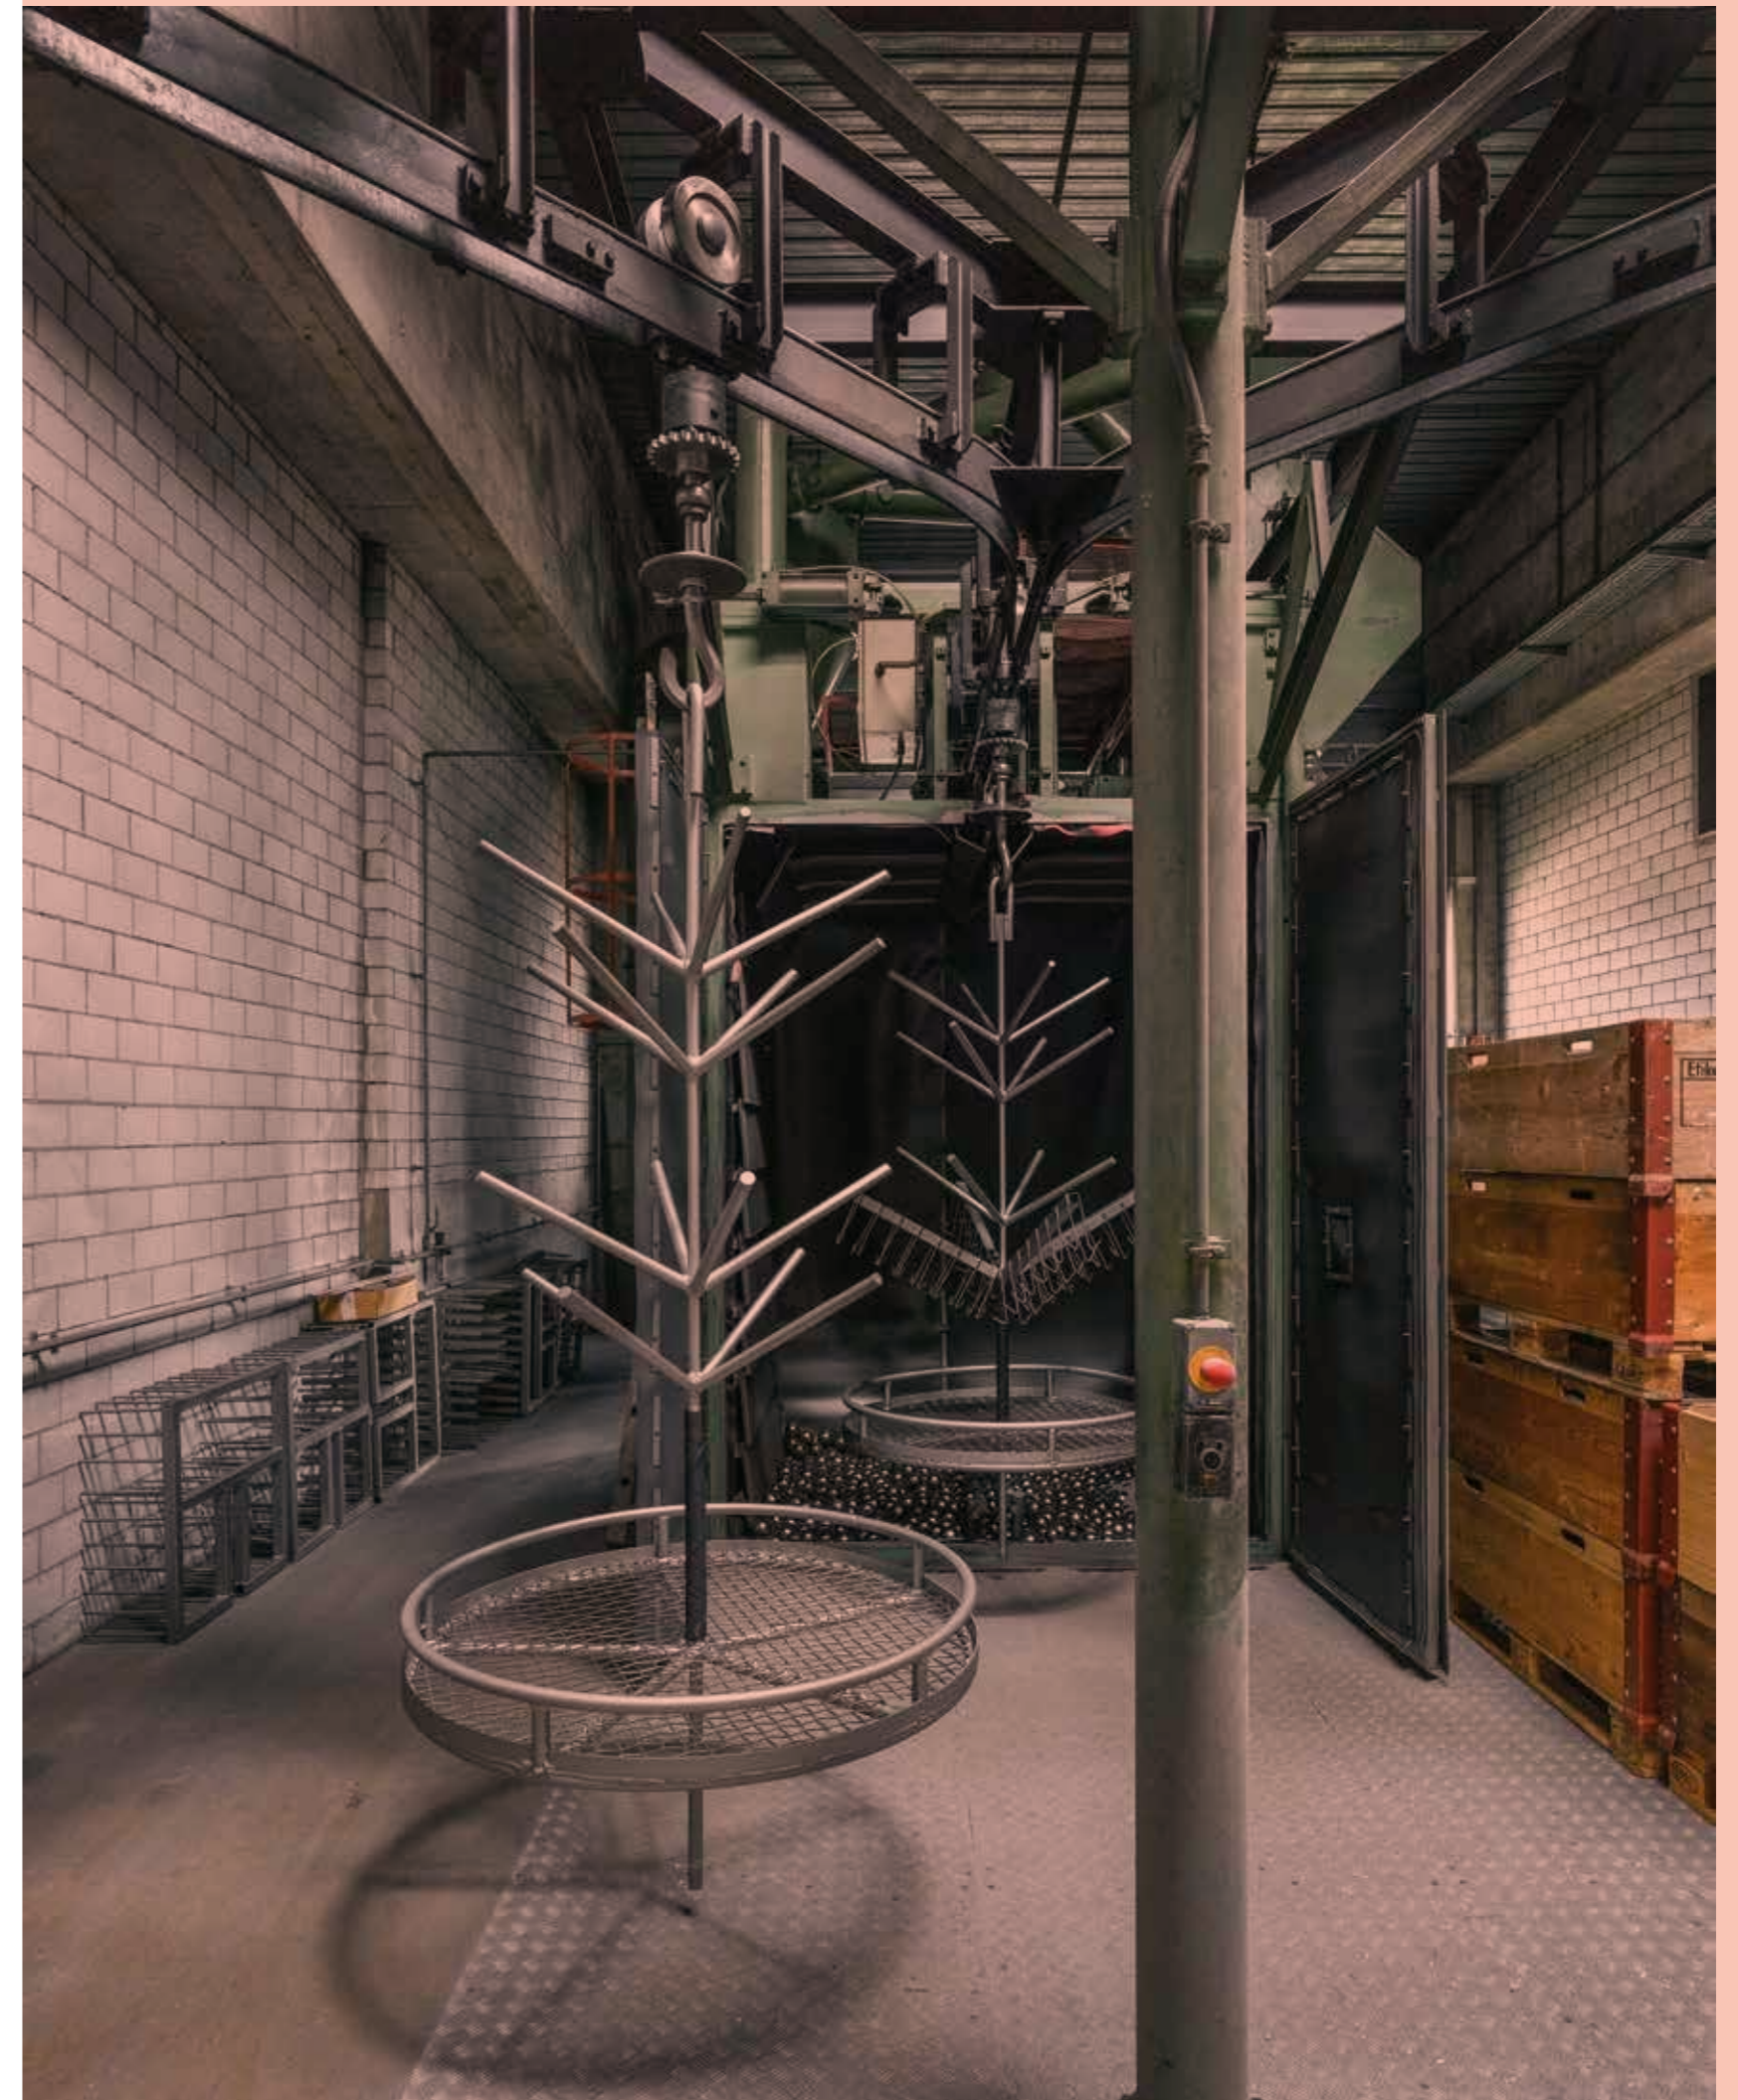

Atelier Stuhl
Fünfstern-Fusskrueuz mit Doppellenkrollen
Sitz und Rücken schwarz

Embru-Werke
Blech- und Rohrbearbeitung
in Rütli (ZH)