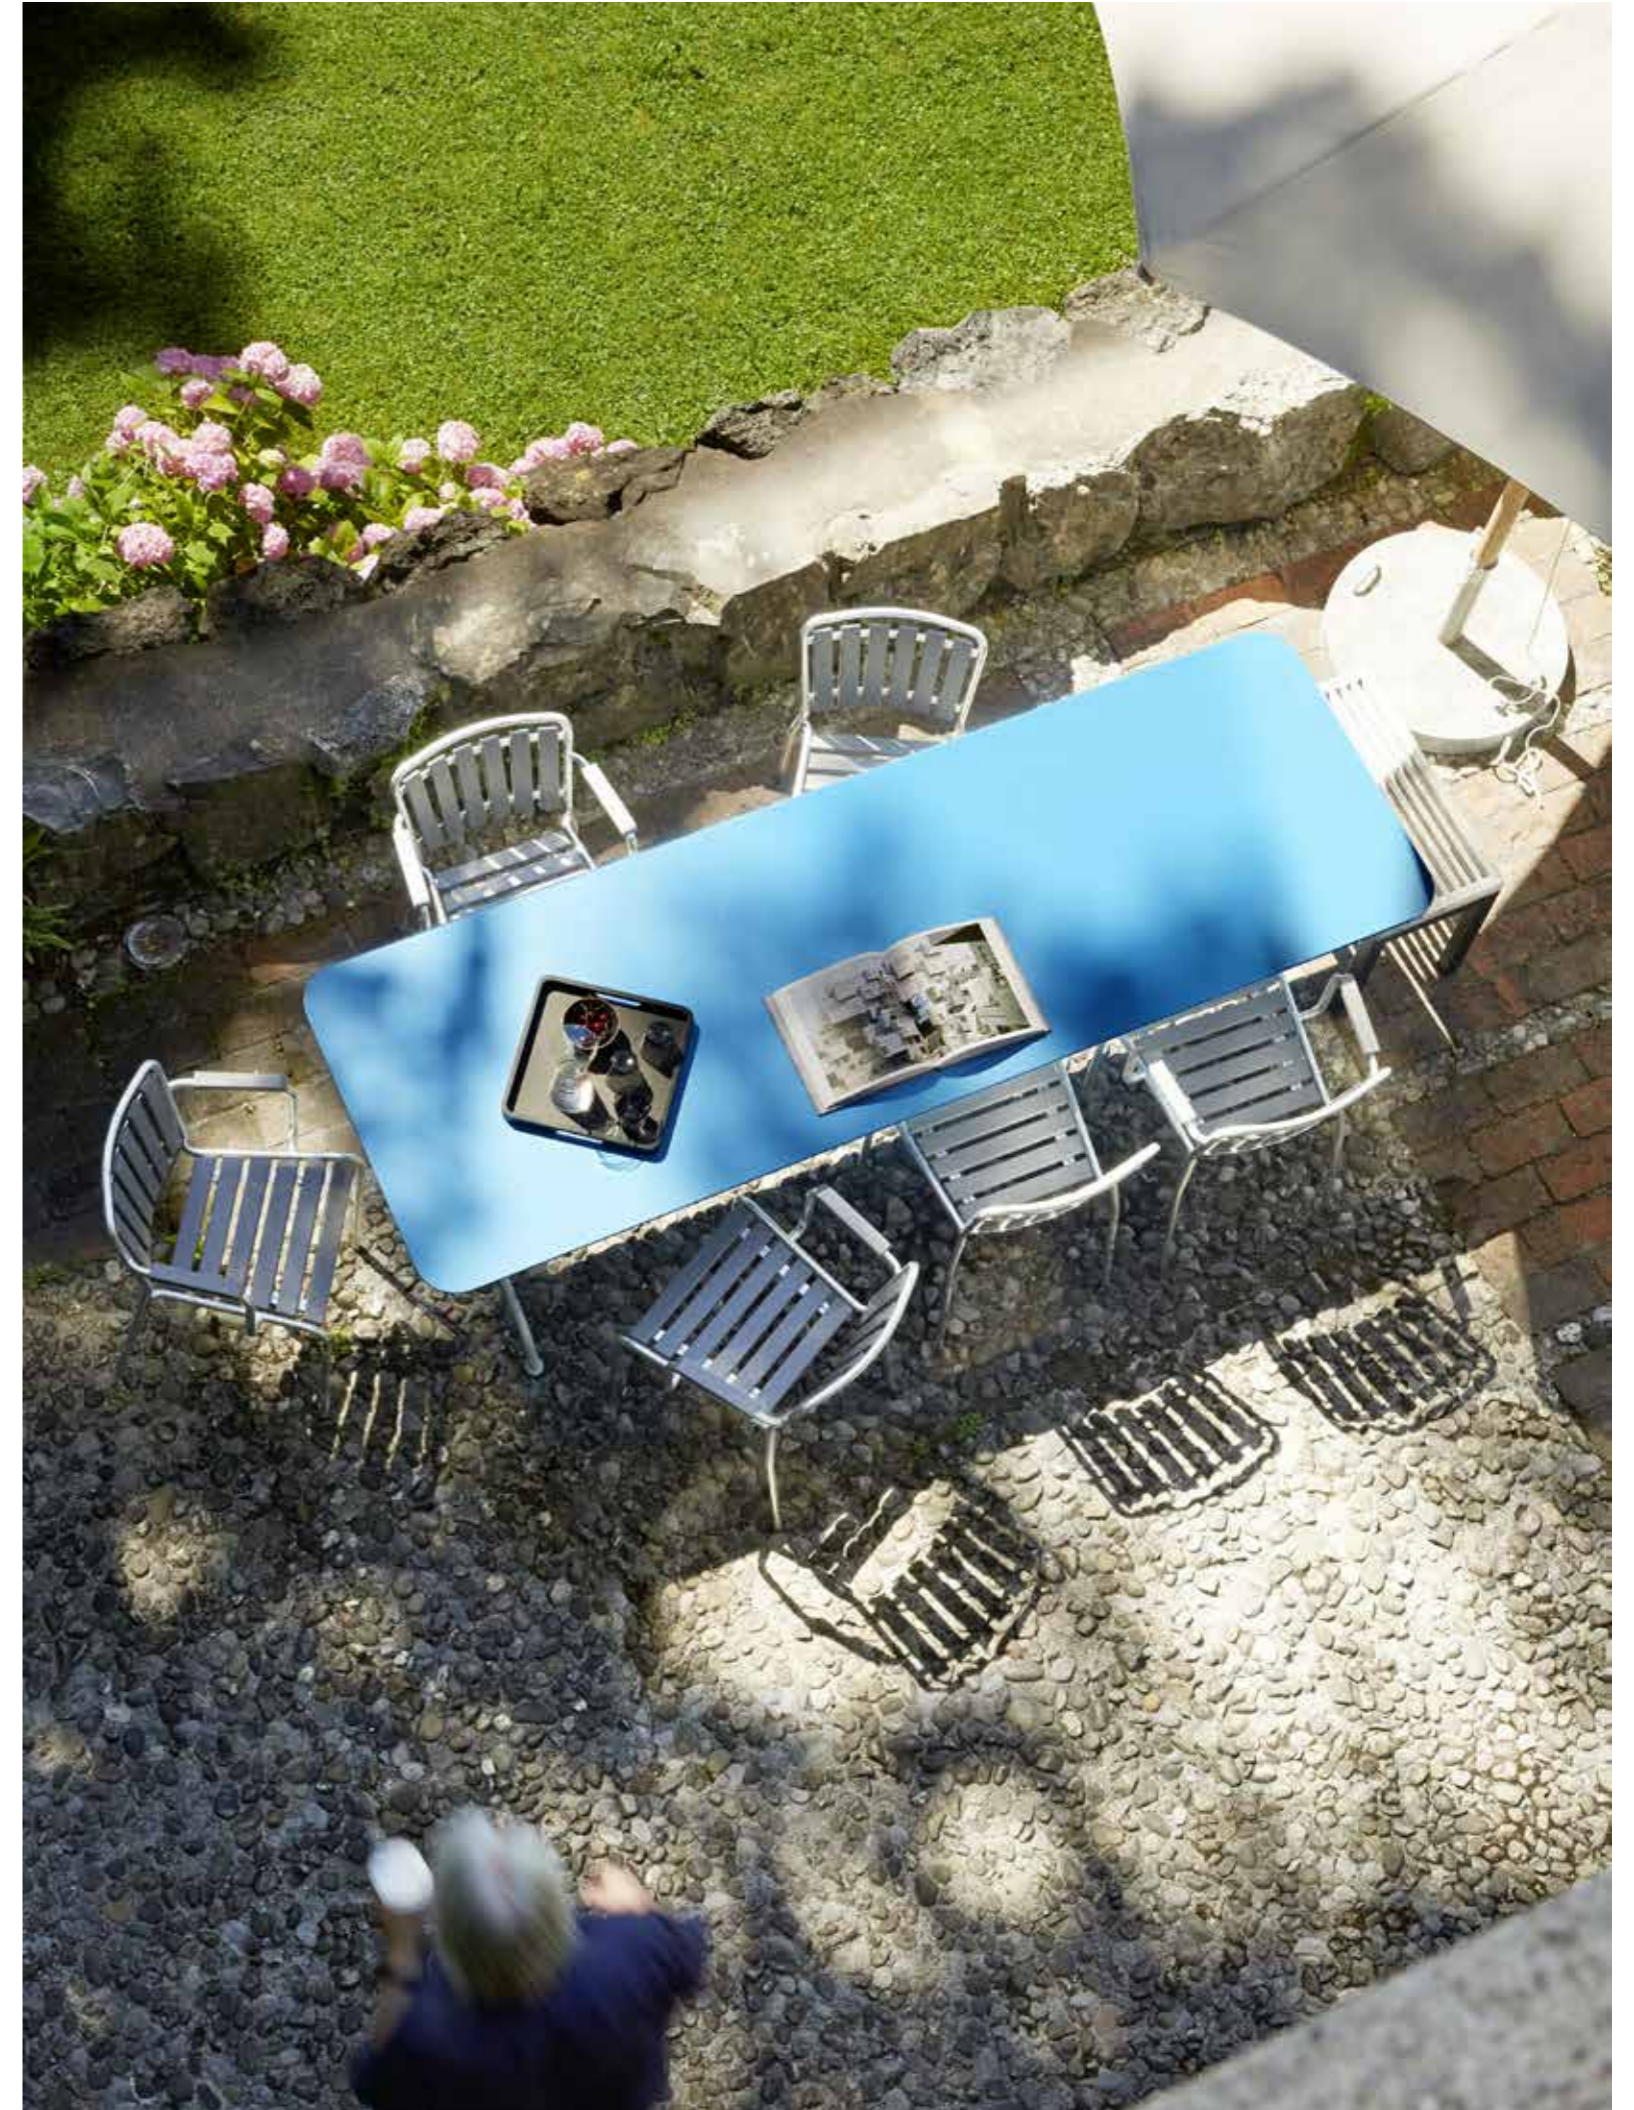

Vogt Hocker
Beine dunkelbraun
Sitzfläche Eiche

Altorfer Lounge Stuhl
Stahlrohr feuerverzinkt
Bespannung Altrosa

Haefeli Sessel
Stahlrohr feuerverzinkt
Holzlatten Aschgrau

Haefeli Gartentisch
Gestell feuerverzinkt
Tischplatte Hellblau

Moser Fauteuil

Stahlrohrgestell schwarz pulverbeschichtet
Polster Stoff Hallingdal 65 Anthrazit

Caruelle Tisch
Stahlrohr kupferbrüniert
Tischplatte Amerikanischer Nussbaum

Atelier Stuhl
Fünfstern-Fusskrueuz mit Doppellenkrollen
Sitz und Rücken schwarz