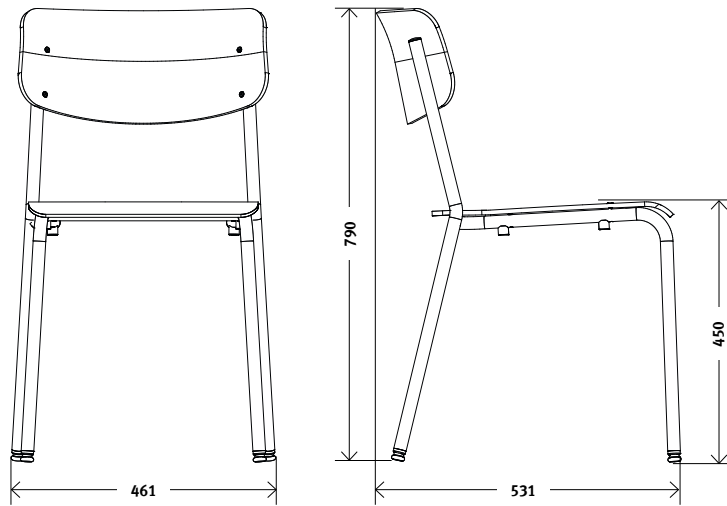

Vermassungen