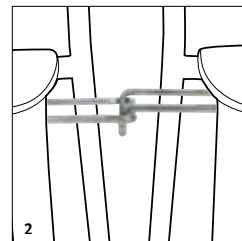

Standardausführung

Grösse 46 x 53 x 79 cm (B x T x H)
Gestell Stahlrohr glanzverchromt oder pulverbeschichtet Basaltschwarz softtouch Trend 09, ohne Reihenverbindung

Sitzfläche mit leichter Sitzmulde
Sitzhöhe 45 cm, stapelbar bis 10 Stück
Rückenlehne konkav geformt
Holzteile Buche naturlackiert oder schwarz gebeizt, Eiche naturlackiert
Gleiter Quick Click, auswechselbar, Kunststoff für Teppich / Filz für Parkett / PVC für Steinboden

Designer Gustav Hassenpflug, 1934

Optional

Reihenverbindung beidseits, ein- /ausklappbar

Polster Sitz oder Sitz und Rücken umpolstert
Bezugsstoff Steelcut Trio 3 gemäss Kollektion

Bauhaus Edition Sonderfarben Holzteile und pulverbeschichtetes Gestell:
Schwarzrot RAL 3007
Flaschengrün RAL 6007
Sandgrau NCS S 2005-Y20R

Eigenschaften

- 1 Stühle gestapelt
- 2 Reihenverbindung
- 3 Quick Click Gleiter Kunststoff für Teppich
- 4 Quick Click Gleiter Filz für Parkett
- 5 Quick Click Gleiter PVC für Steinboden
- 6 Gestell pulverbeschichtet Basaltschwarz
- 7 Stapelwagen zu Hassenpflug 1255
- 8 Buche naturlackiert
- 9 Eiche
- 10 Schwarz gebeizt
- 11 Schwarzrot RAL 3007
- 12 Flaschengrün RAL 6007
- 13 Sandgrau NCS S 2005-Y20R
- 14 Polster Steelcut Trio3