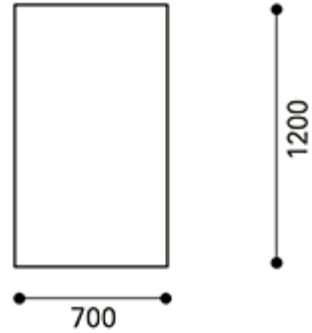

Leistungsverzeichnis 7012V

Spezifizierung: Klapptisch, rechteckig, 1200 x 700 mm

Maße in mm

Gesamt:	H:	740
	B:	700
	L:	1200

Verpackungsdaten	Gewicht	kg	26,0
	Volumen	m ³	

Serienausstattung

Nutzen

Tischplatte	Tisch Rechteck 1200 x 700 mm. Spanplatte, 30 mm. Oberfläche HPL, premiumweiß. Stapelmaß: 128 mm.	
Tischkante	Dekor Kunststoff mit 2 mm ABS-Kante, gerade. Farbgleich passend zur Plattenoberfläche.	
Standfuß/Metallteile	Stahl, Vier Fuß-Gestell, verchromt, Rundrohr Durchmesser 35 x 2 mm, mit Stahlträgerplatte. Tischbeine klappbar, mit Höhenausgleichsschrauben.	Sicherer Stand. Sehr hohe Stabilität, Langlebigkeit.
Gleiter	Kunststoffgleiter für weiche Böden.	Hohe Standfestigkeit.
Materialeinsatz	Sämtliche Materialien sind sortenrein und recycelbar.	Umweltfreundlich.
Zertifizierung	Qualitätsmanagementsystem DIN EN ISO 9001:2008, VO (EG) Nr. 1221/2009 (EMAS), Umweltmanagementsystem DIN EN ISO 14001:2009, OHSAS, EcoVadis Gold, Gesicherte Nachhaltigkeit.	Qualitativ hochwertiges Produkt.
Garantie und Rücknahme	10 Jahre Langzeit. Volle Rücknahme und Recyclinggarantie.	Kostenloser Austausch von Teilen, innerhalb der garantierten Zeit.

Leistungsverzeichnis 7012V

Spezifizierung: Klapptisch, rechteckig, 1200 x 700 mm

Maße in mm

Gesamt:	H:	740
	B:	700
	L:	1200

Verpackungsdaten	Gewicht	kg	26,0
	Volumen	m ³	

Optionen

Nutzen

Plattenoberfläche
 HPL weißgrau, staubgrau, schwarz, Ahorn Honig, Buche Natur, Eiche hell, Kirsche hell, Nussbaum hell.