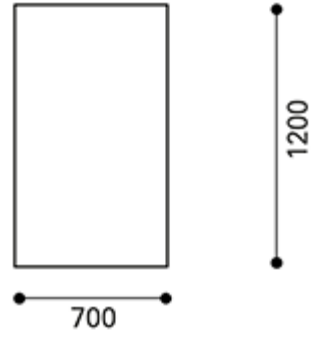

Leistungsverzeichnis 7012V

Spezifizierung: Klapptisch, rechteckig, 1200 x 700 mm

Maße in mm

Gesamt:	H:	740
	B:	700
	L:	1200

Verpackungsdaten	Gewicht	kg	26,0
	Volumen	m ³	

Serienausstattung

Nutzen

Tischplatte	Tisch Rechteck 1200 x 700 mm. Spanplatte, 30 mm. Oberfläche HPL, premiumweiß. Stapelmaß: 128 mm.	
Tischkante	Dekor Kunststoff mit 2 mm ABS-Kante, gerade. Farbgleich passend zur Plattenoberfläche.	
Standfuß/Metallteile	Stahl, Vier Fuß-Gestell, verchromt, Rundrohr Durchmesser 35 x 2 mm, mit Stahlträgerplatte. Tischbeine klappbar, mit Höhenausgleichsschrauben.	Sicherer Stand. Sehr hohe Stabilität, Langlebigkeit.
Gleiter	Kunststoffgleiter für weiche Böden.	Hohe Standfestigkeit.
Materialeinsatz	Sämtliche Materialien sind sortenrein und recycelbar.	Umweltfreundlich.
Zertifizierung	Qualitätsmanagementsystem DIN EN ISO 9001:2008, VO (EG) Nr. 1221/2009 (EMAS), Umweltmanagementsystem DIN EN ISO 14001:2009, OHSAS, EcoVadis Gold, Gesicherte Nachhaltigkeit.	Qualitativ hochwertiges Produkt.
Garantie und Rücknahme	10 Jahre Langzeit. Volle Rücknahme und Recyclinggarantie.	Kostenloser Austausch von Teilen, innerhalb der garantierten Zeit.

Leistungsverzeichnis 7012V

Spezifizierung: Klapptisch, rechteckig, 1200 x 700 mm

Maße in mm

Gesamt:	H:	740
	B:	700
	L:	1200

Verpackungsdaten	Gewicht	kg	26,0
	Volumen	m ³	

Optionen

Nutzen

Plattenoberfläche
 HPL weißgrau, staubgrau, schwarz, Ahorn Honig, Buche Natur, Eiche hell, Kirsche hell, Nussbaum hell.